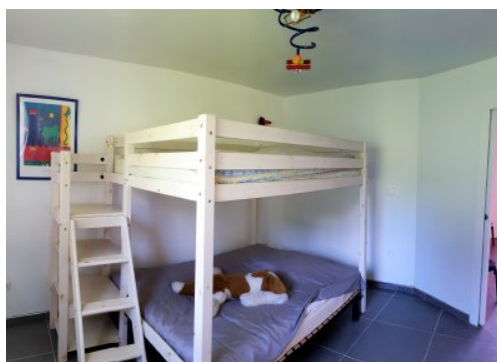

Sale House - Pouyastruc

LA PAGE IMMOBILIERE
6 bis avenue de la Marne
65000 Tarbes - France
Phone : +33 (0)5 62 54 33 30

Not contractual information