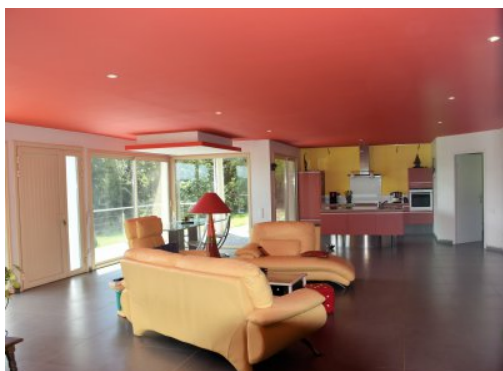

Sale House - Pouyastruc

LA PAGE IMMOBILIERE
6 bis avenue de la Marne
65000 Tarbes - France
Phone : +33 (0)5 62 54 33 30

Not contractual information