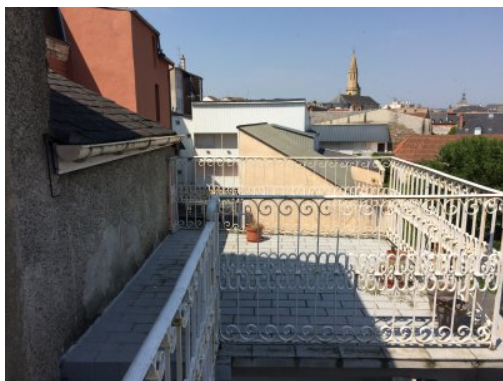

Rental Apartment - Tarbes

LA PAGE IMMOBILIERE
6 bis, avenue de la Marne
65000 Tarbes - France
Phone : +33 (0)5 62 54 33 30

Not contractual information