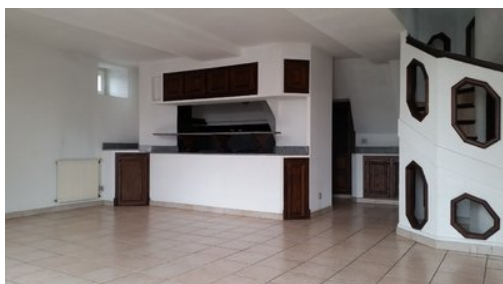

Rental Apartment - Tarbes

LA PAGE IMMOBILIERE
6 bis, avenue de la Marne
65000 Tarbes - France
Phone : +33 (0)5 62 54 33 30

Not contractual information