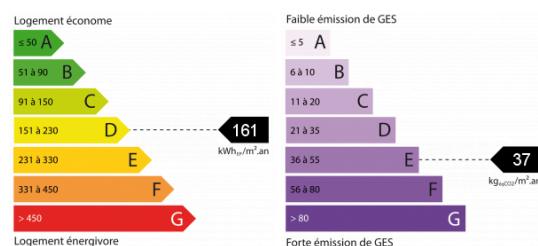

# Rental Apartment - Tarbes

90 m<sup>2</sup> — 4 rooms  
Reference : MG31

674.69 € / Month

LA PAGE IMMOBILIERE  
6 bis, avenue de la Marne  
65000 Tarbes - France  
Phone : +33 (0)5 62 54 33 30

Not contractual information